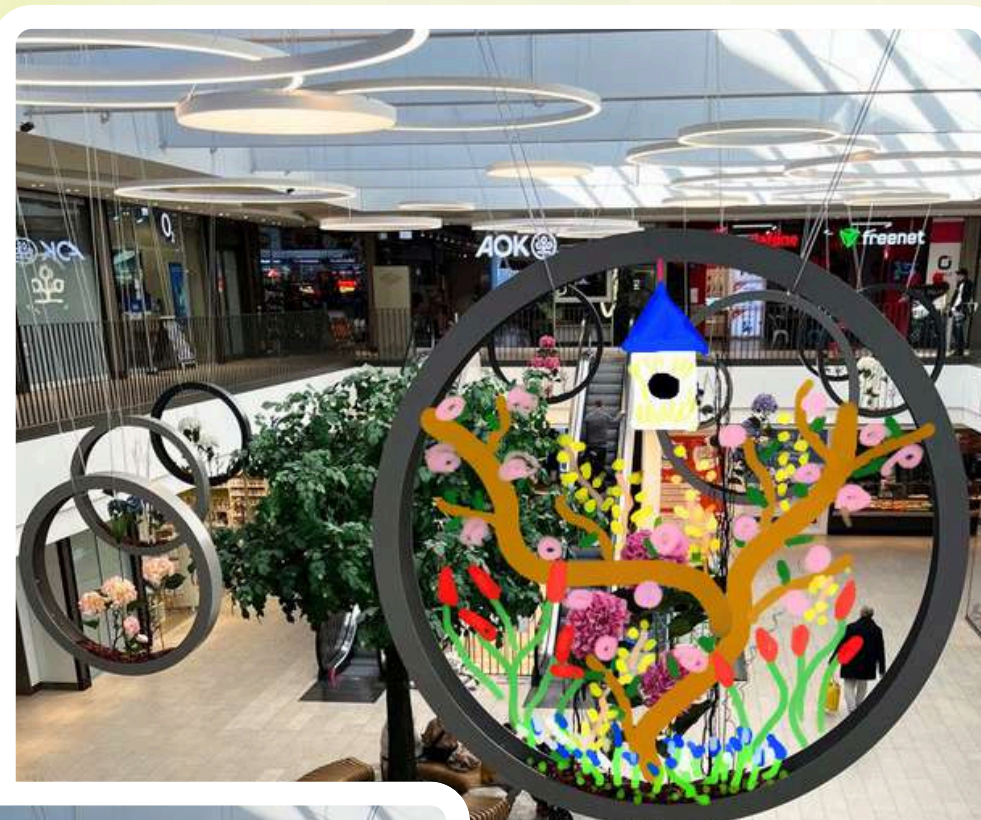

200cm = 1.600 €

Ideal für Center PR-Aktionen oder für Kita und Schule

**Metallstandfuß für Osterei ab 52,- €*

Eye Catcher – der Hingucker

Eier, einfaches Design ob Streifen, Punkte oder einfarbige Eier in Gold, Silber, Glitzer, Pearl

Preis ab 2.800,- EURO

Ringe für den Luftraum

Ringe hängend, für den Indoor - Outdoor - Bereich. Material aus pulverbeschichteten Aluminium. Die Dekoration in den Ringen kann man jahreszeitlich verändern. Lichtelemente können ebenfalls bei Bedarf eingearbeitet werden.