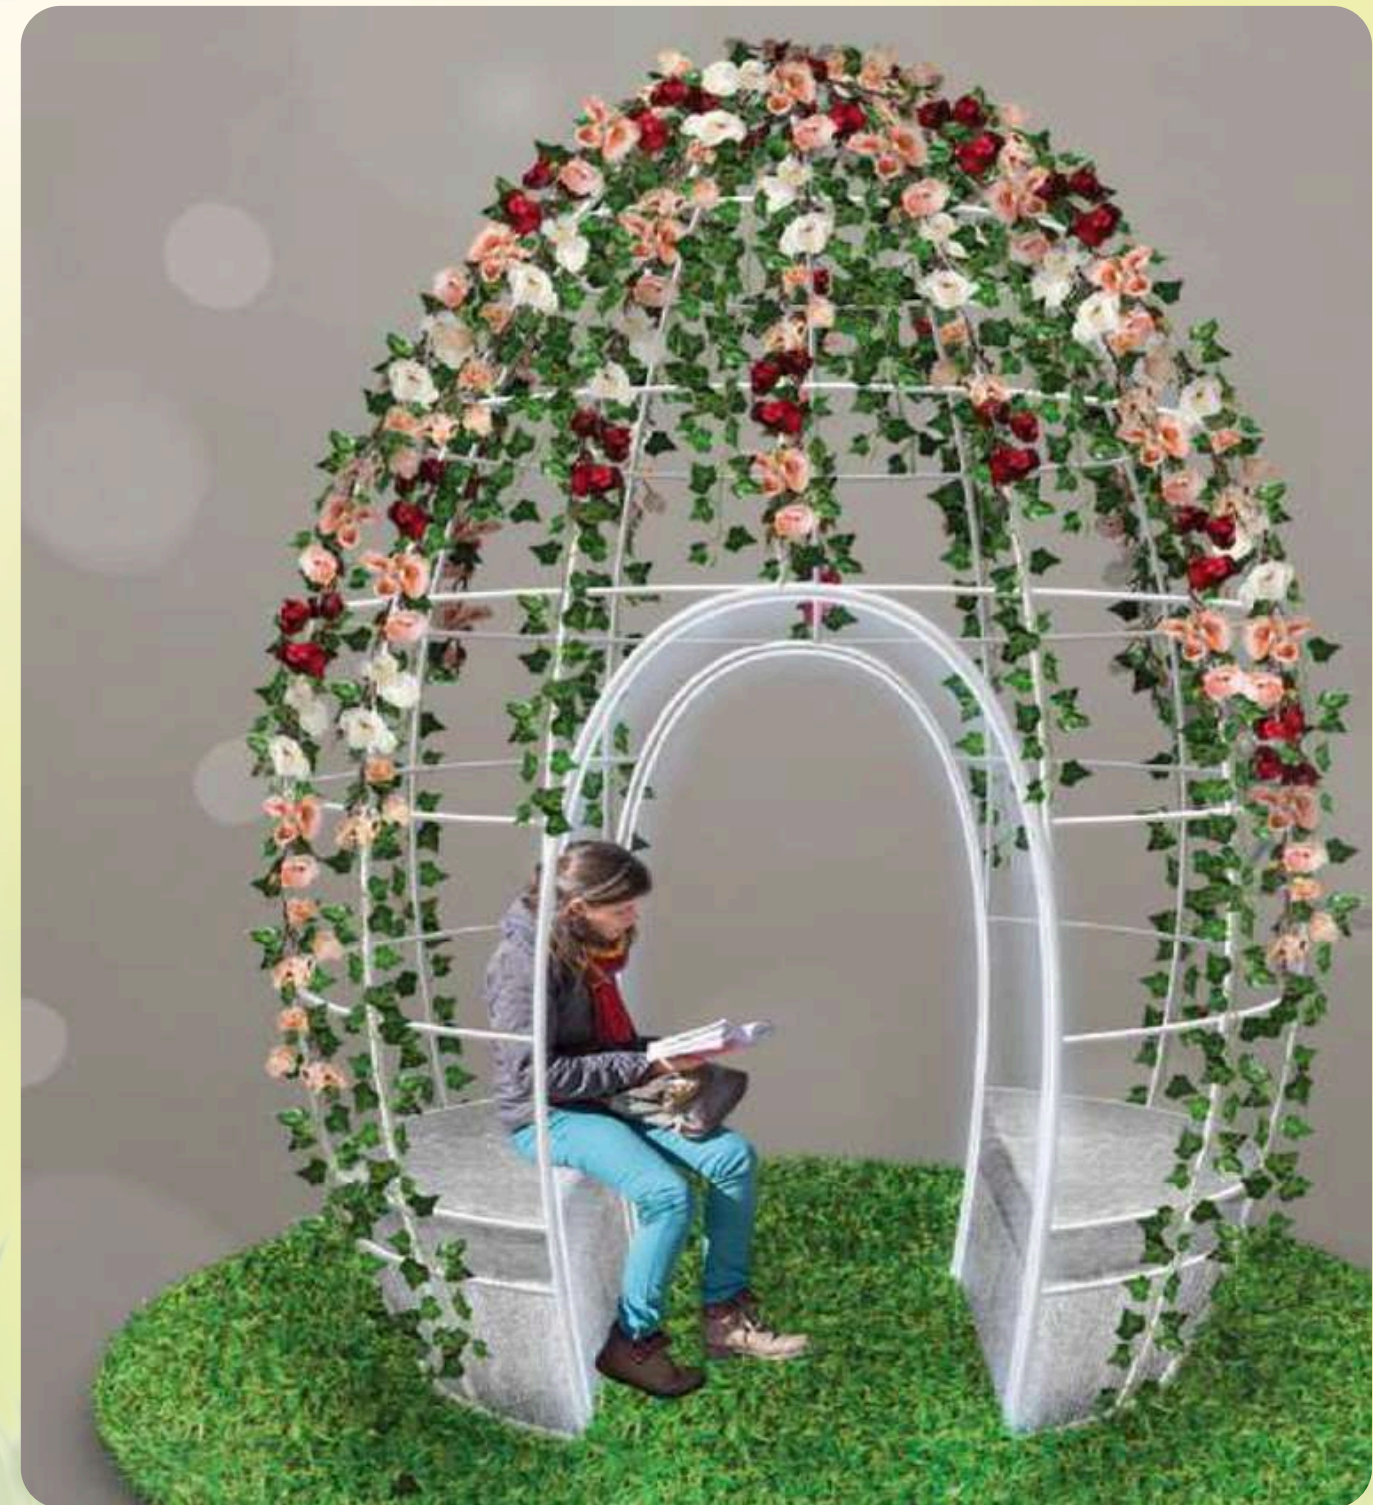

DECORATIONS & EVENTS WULF GMBH

Osterwelt

Wie sie uns gefällt!

- Material aus Styropor
- Bodenplatte pro Buchstaben
- Flammhemmend-B1
- Farbe & Schriftzug frei wählbar
- Andere Größen sind möglich
- für den Indoor Bereich

Buchstaben

Größe 120 x 60 cm

Preis ab 420,- EURO
pro Buchstabe

Osterpavilion

Größe 300cm

Mit unserem Osterpavilion liegen Sie sicherlich richtig. Mit wunderschönen Blüten geschmückt bietet er Platz für bis zu 4 Personen.

Für den Outdoor – und Indoor Bereich.

Preis ab 7.490,- EURO

XXL Osterhase

Größe 500cm hoch

Schöner Eyecatcher für Indoor und Outdoor mit einer tollen Fernwirkung.
Farbgebung nach Kundenwahl.
Der XXL Hase besteht aus zwei Teilen.

Preis ab 7.900,- EURO

XXL Osterei

Größe von 500cm hoch, Ø 350cm

Schöner Eyecatcher für Indoor und Outdoor mit einer tollen Fernwirkung. Farbe nach Kundenwunsch, Element bestehend aus 4 Teilen.

Preis ab 16.000,- EURO