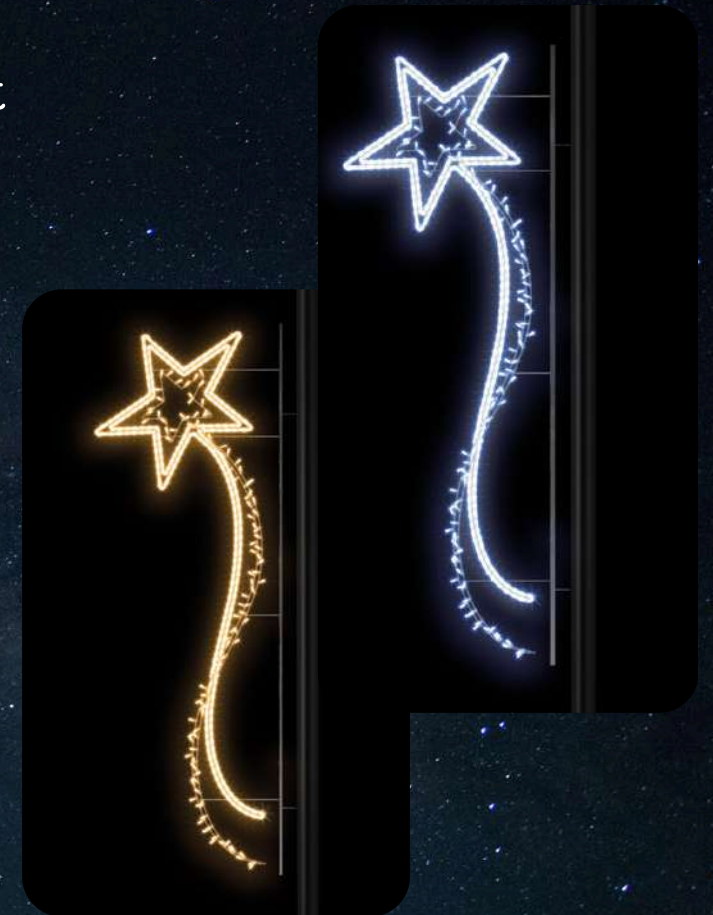

Preis ab 420,- EURO

Chelsy

Größe 125x 115cm

RGB-Farben möglich Schönes Leuchtelement mit tollem Glitzereffekt. Erhältlich in Warmweiß oder Kaltweiß.

Preis ab 350,- EURO

Jasmine 125

Größe 125 x 115cm | Gewicht 5,9kg

Das besondere Highlight bei diesem 2D Element ist die goldene Weihnachtskugel in der Mitte. Ein Klassiker neu aufgelegt.

Preis ab 355,- EURO

Sander 235

Größe 235 x 80cm | Gewicht 5,5kg

Das Weihnachtselement schlechthin wird hier modern umgesetzt und sorgt für die richtige Weihnachtsstimmung.

Preis ab 340,- EURO

Peter

Größe ab 300x 300x 300cm | Gewicht: 34,8kg.

3D Schneeflocke bestehend aus 4 Teilen in gigantischer Größe.
Kann generell zur dunklen Jahreszeit als Highlight- Beleuchtung genutzt werden.