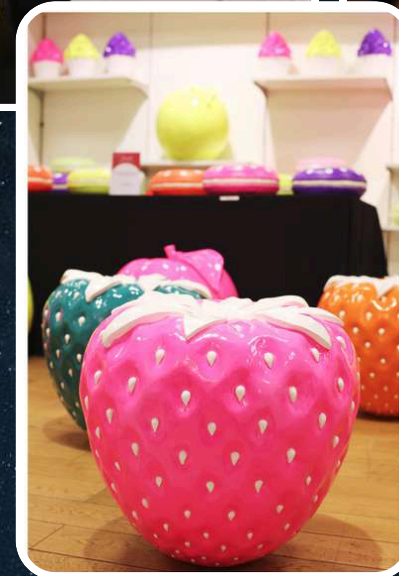

Preis ab 1.300,- EURO

Smile and more

Größe von 250 x 182 x 90cm

Schöner Eyecatcher aus Styropor für Indoor und Outdoor mit einer tollen Fernwirkung. Farbgebung nach Kundenwahl. Individuelle Anfertigungen möglich.

Preis ab 1.600,- EURO

Weitere Eyecatcher

Von der Kuh bis zur Erdbeere, wir haben eine große Auswahl an Selfie-Points. Ob für Indoor oder Outdoor. Setzen Sie mit ausgefallenen Dekoelementen Ihr Unternehmen in Szene.

- Verschiedene Größen möglich
- Vielzahl an Motiven

Preise auf Anfrage

3D Schneeflocke

Größe 170 x 150 x 25 | Gewicht 5,5kg

Diese filigrane 3D Schneeflocke aus kleinen Kristallen zaubert eine schöne Weihnachtsstimmung und ist gerade in der dunklen Jahreszeit schön anzusehen. Kein klassisches Weihnachtsmotiv aber modern und doch zeitlos. Erhältlich in Warmweiß oder Kaltweiß.